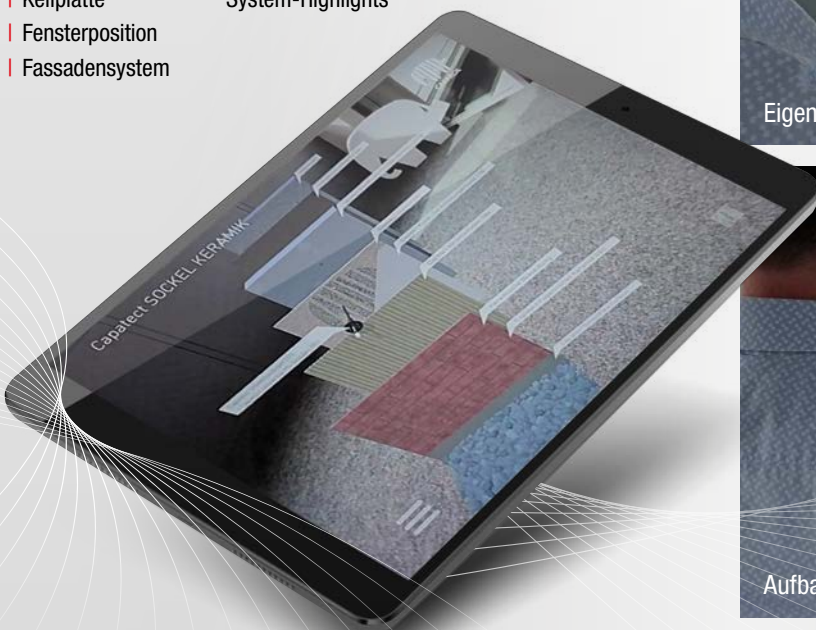

Aufbau separieren und im Detail betrachten

DIE CAPAROL AR APP

MIT ERWEITERTEN INHALTEN
UND OPTIMALER MENÜ-FÜHRUNG

Die Caparol AR App vermittelt Praxiswissen rund um die Detailausführung von Fenstern und zeigt auf, worauf es bei einem konkreten Systemaufbau von WDVS ankommt – interaktiv mit Augmented Reality.

Ab sofort profitieren Sie von einem noch größerem Leistungsspektrum, denn die Caparol-App wurde um den Bereich der Sockelsysteme erweitert. Darüber hinaus wurde die Menü-Führung weiter optimiert und in diesem Zuge zwei Kategorien erstellt. Aktuell können Sie mit der AR App die folgenden Bereiche darstellen:

WDVS Aufbau

- | Dichtschlämme
- | Keilplatte
- | Fensterposition
- | Fassadensystem

WDV-System

- | Sockelsysteme inkl. System-Highlights